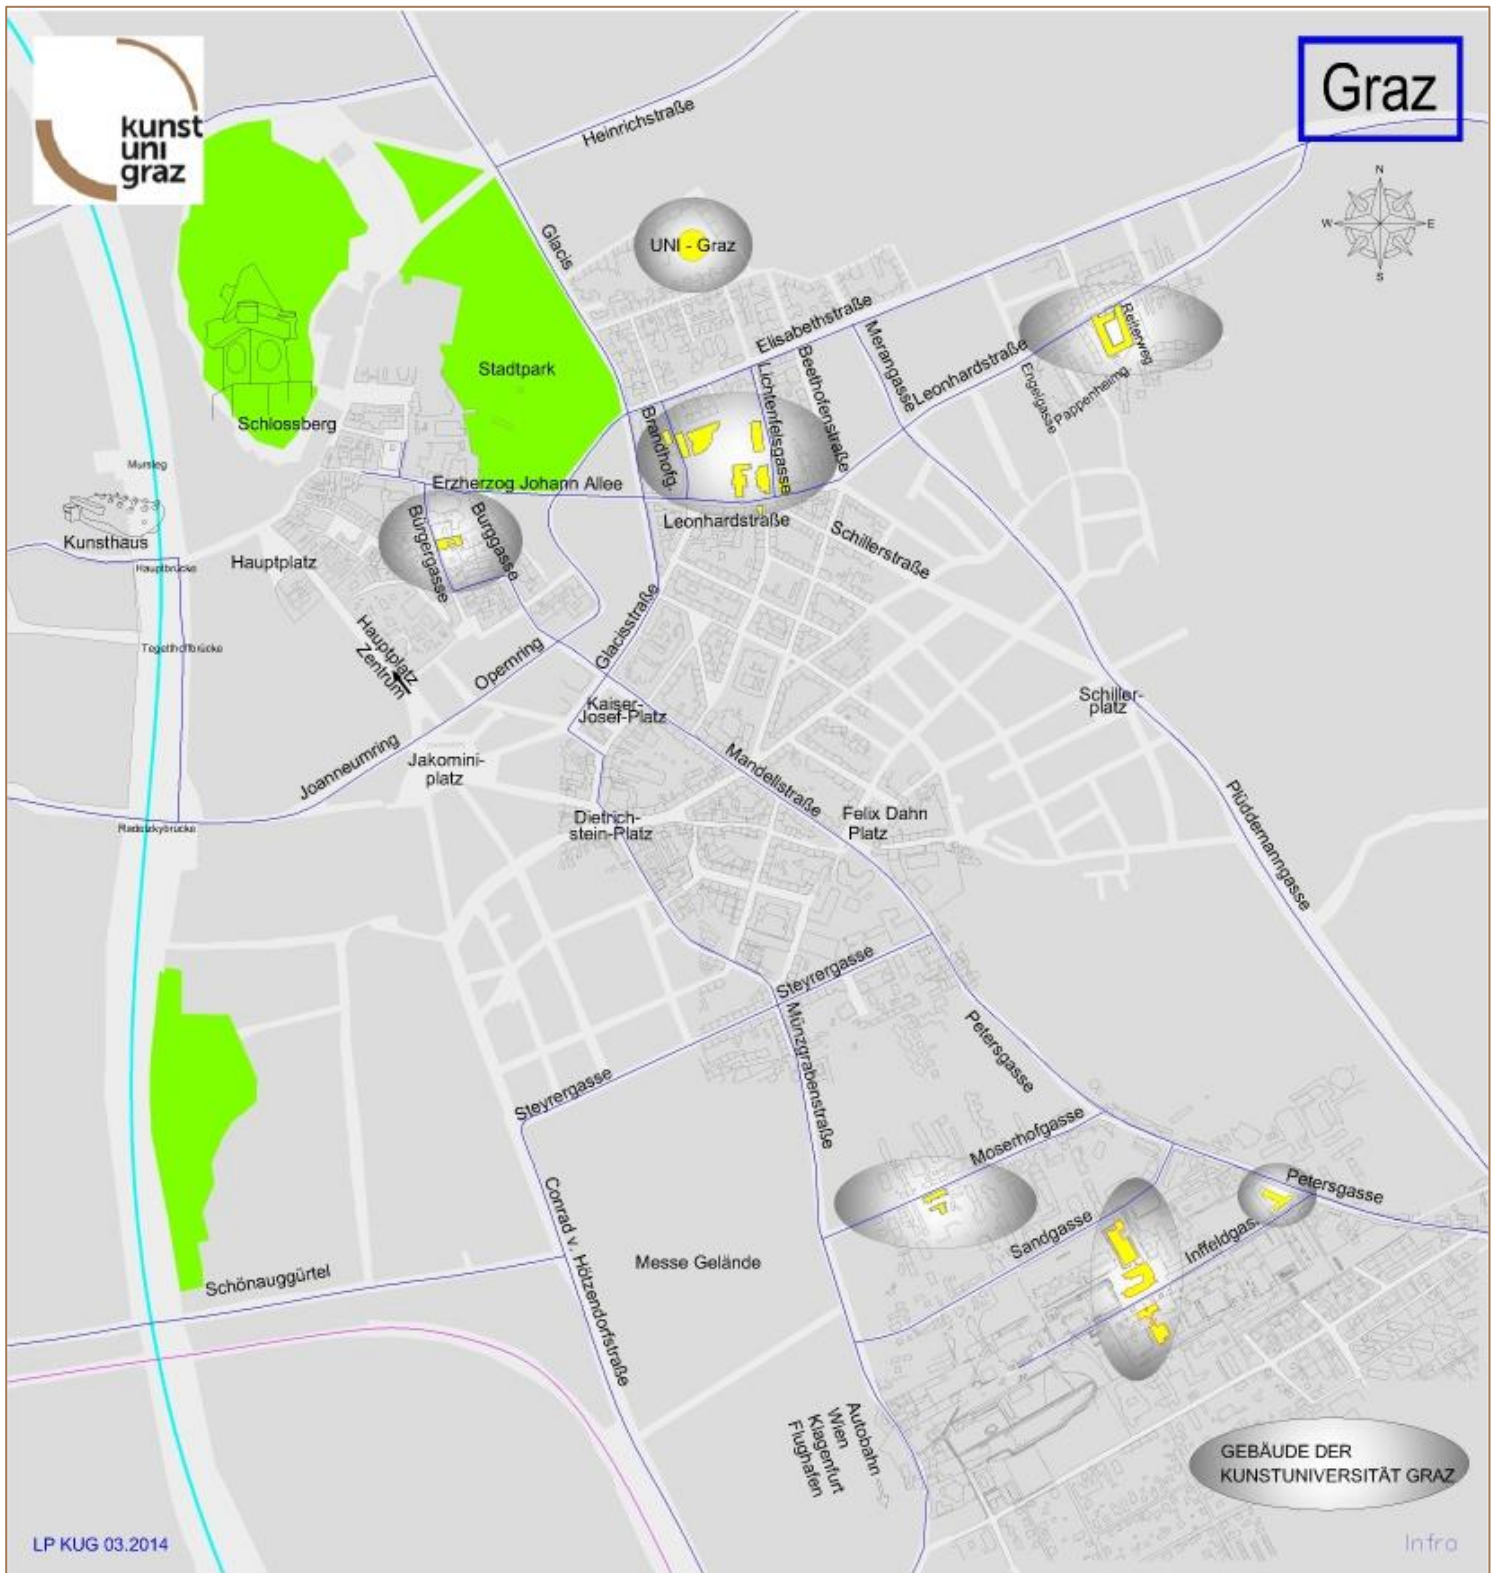

ANFAHRT ZUR KUNSTUNIVERSITÄT GRAZ | HOW TO GET TO KUNSTUNIVERSITÄT GRAZ

Anfahrtsplan mit Kennzeichnung der Institute der KUG | Map with the marking of the Institutes of KUG:

Campusverbindungen der KUG | Campus connections between the buildings of KUG:

Anschrift der Standorte der KUG | Addresses of the sites of KUG:

Hauptgebäude | Main Building: Palais Meran: Leonhardstraße 15, 8010 Graz

Bibliothek <i>Library:</i> Brandhofgasse 17-19 Bürgergasse 3 Lichtenfelsgasse 21 MUMUTH: Lichtenfelsgasse 14 Reiterkaserne: Leonhardstraße 82-84 Theater im Palais (TiP): Leonhardstraße 19 Brandhofgasse 18	Inffeldgasse 10/3 (bei TU Graz) Moserhofgasse 39-41 und 41a Neubau: Brandhofgasse 21 Petersgasse 116 (bei TU Graz) Sukalia: Leonhardstraße 18 Maiffredygasse 12 (Oberschützen: Hauptplatz 8, 7432 Oberschützen)
--	---

Campusverbindung zwischen den Standorten | Campus connections between the buildings:

VON | FROM:

Palais Meran, Leonhardstraße 15: Haltestelle | station "Lichtenfelsgasse/Kunstuniversität": Straßenbahn Linie 1 und Linie 7 | tram line 1 and tram line 7:

Leonhardstraße 82-84 (Reiterkaserne): Straßenbahn stadtauswärts bis „Reiterkaserne“; alternativ zu Fuß entlang der Leonhardstraße |
By tram to "Reiterkaserne"; alternatively by foot along the Leonhardstraße