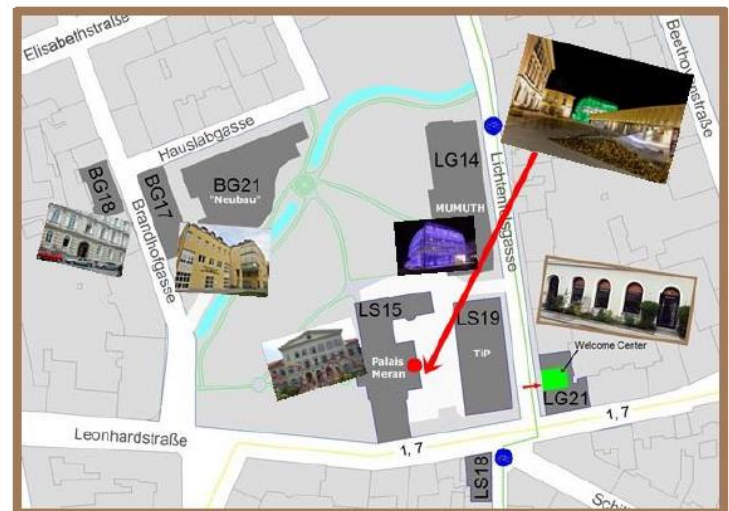

Anschrift der Standorte der KUG | Addresses of the sites of KUG:

Hauptgebäude | Main Building: Palais Meran: Leonhardstraße 15, 8010 Graz

Bibliothek <i>Library:</i> Brandhofgasse 17-19 Bürgergasse 3 Lichtenfelsgasse 21 MUMUTH: Lichtenfelsgasse 14 Reiterkaserne: Leonhardstraße 82-84 Theater im Palais (TiP): Leonhardstraße 19 Brandhofgasse 18	Inffeldgasse 10/3 (bei TU Graz) Moserhofgasse 39-41 und 41a Neubau: Brandhofgasse 21 Petersgasse 116 (bei TU Graz) Sukalia: Leonhardstraße 18 Maiffredygasse 12 (Oberschützen: Hauptplatz 8, 7432 Oberschützen)
--	---

Campusverbindung zwischen den Standorten | Campus connections between the buildings:

VON | FROM:

Palais Meran, Leonhardstraße 15: Haltestelle | station "Lichtenfelsgasse/Kunstuniversität": Straßenbahn Linie 1 und Linie 7 | tram line 1 and tram line 7:

Oberschützen: Straßenbahn stadteinwärts bis „Jakominiplatz“, umsteigen in Postbus (Linie 311 bis „Schäffernsteg P+R Pinggau Süd“, danach Linie G1); alternativ mit Postbus Linie 300 oder 301 (bis „Hartberg“), danach Linie 304 (bis „Oberschützen Hauptplatz“) |
By tram to "Jakominiplatz", change to Postbus (line 311 to "Schäffernsteg P+R Pinggau Süd", then change to line G1); alternatively by Postbus line 300 or 301 (to "Hartberg"), then change to line 304 (to "Oberschützen Hauptplatz")

www.verbundlinie.at

Weitere Informationen zur Anreise finden sich auf der Homepage!

Further Information about the arrival can be found on the website!

Campus-Lageplan KUG | Campus plan of KUG:

*Zur Orientierung /
For your orientation*