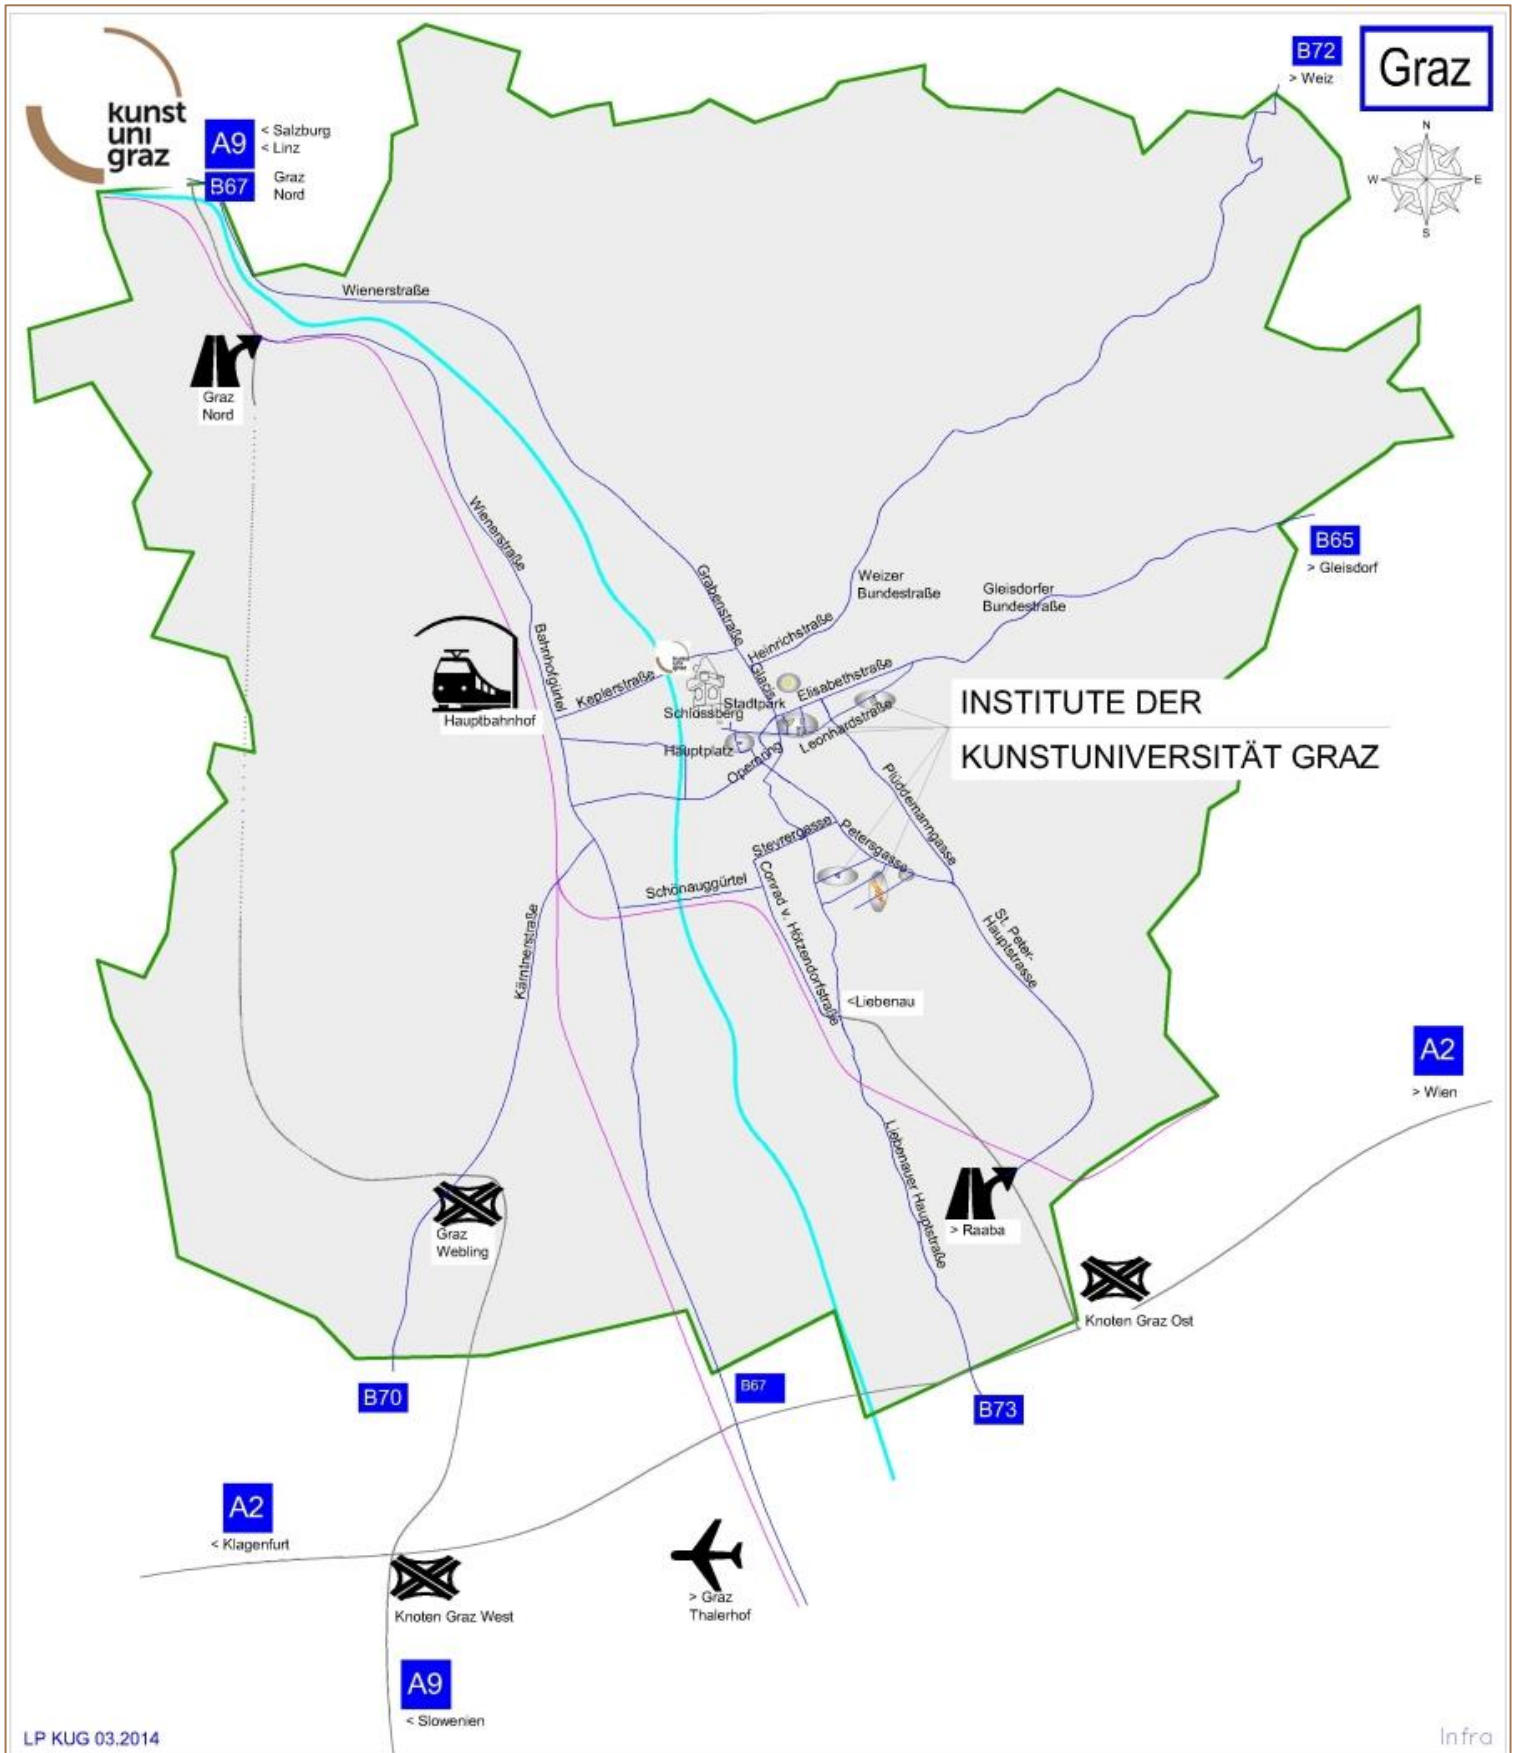

ANFAHRT ZUR KUNSTUNIVERSITÄT GRAZ | HOW TO GET TO KUNSTUNIVERSITÄT GRAZ

Anfahrtsplan mit Kennzeichnung der Institute der KUG | Map with the marking of the Institutes of KUG: