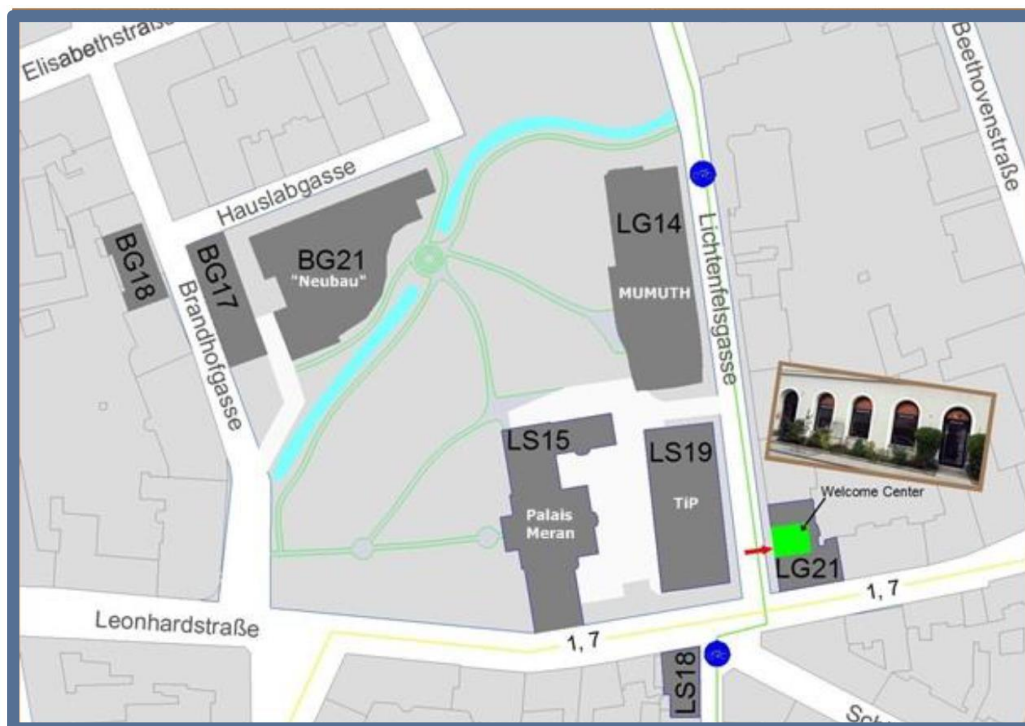

## WEGBESCHREIBUNG

Das **Welcome Center** der Universität für Musik und darstellende Kunst Graz befindet sich im Erdgeschoss in der **Lichtenfelsgasse 21, 8010 Graz**, und liegt damit zentral gelegen am Campusgelände der KUG (gegenüber des „Palais Meran“ bzw. des „Theaters im Palais“ sowie unweit vom „MUMUTH“).

Die Haltestelle der Straßenbahnlinien 1 und 7 ist nur wenige Schritte entfernt. Ebenfalls in nächster Nähe befinden sich die Haltestellen der Buslinien 31 und 39.

## DIRECTIONS

The **Welcome Center** of the University of Music and Performing Arts Graz is located on the ground floor in **Lichtenfelsgasse 21, 8010 Graz**. The office is situated centrally on the campus of KUG (it is located opposite to the “Palais Meran” and the “Theater im Palais”, as well as to the “MUMUTH”).

The stops of the tram line 1 and the tram line 7 are only a few steps away. The bus stops 31 and 39 are also near.