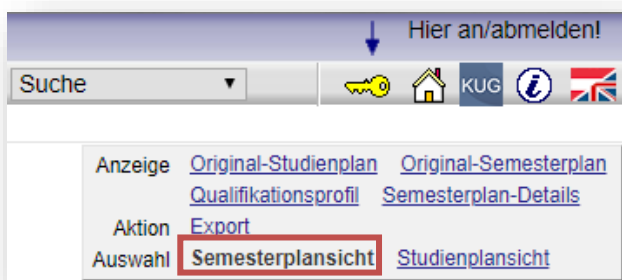

1. LEHRVERANSTALTUNGEN FÜR EIN STUDIENPROGRAMM FINDEN

- Die Homepage <http://online.kug.ac.at> aufrufen
- Weiter ohne Anmeldung

- Die Applikation „Studienangebot“ aufrufen:

Das gesamte **Studienangebot** der KUG wird nun angezeigt und das gewünschte Studium kann ausgewählt werden.

¹ Der Leitfaden richtet sich auch an Austauschstudierende und ist eine Hilfestellung, damit Sie die Lehrveranstaltungen finden, die Sie ins Learning Agreement (LA) eintragen wollen.

Mit Klick auf das gewünschte Studienprogramm erscheint die **Studienplanansicht**. Durch einen Klick auf **Pflichtfächer** erhält man eine Übersicht über alle Pflichtfächer im gesamten Studienprogramm.

Rechts oben gibt es die Option, auf die **Semesterplanansicht** zu wechseln.

Mit Klick auf ein Semester wird angezeigt, welche Lehrveranstaltungen laut Studienplan für dieses Semester empfohlen werden. In dieser Liste sieht man: