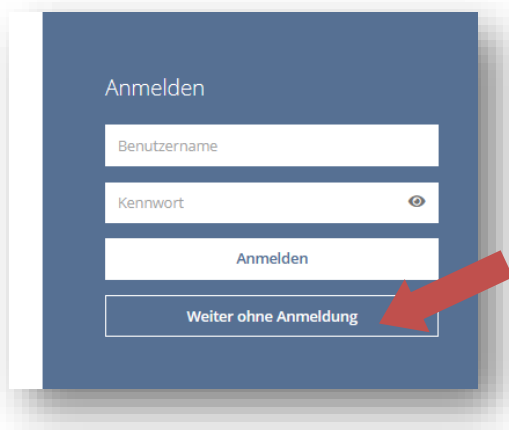

Wie finde ich Lehrveranstaltungen in KUGonline?

Alle **Lehrveranstaltungen** an der KUG findet man im Campusmanagementsystem **KUGonline** unter <http://online.kug.ac.at>.¹ Für die Suche nach der gewünschten LV haben Sie folgende Möglichkeiten:

1. LEHRVERANSTALTUNGEN FÜR EIN STUDIENPROGRAMM FINDEN

- Die Homepage <http://online.kug.ac.at> aufrufen
- Weiter ohne Anmeldung

- Die Applikation „Studienangebot“ aufrufen:

Das gesamte **Studienangebot** der KUG wird nun angezeigt und das gewünschte Studium kann ausgewählt werden.